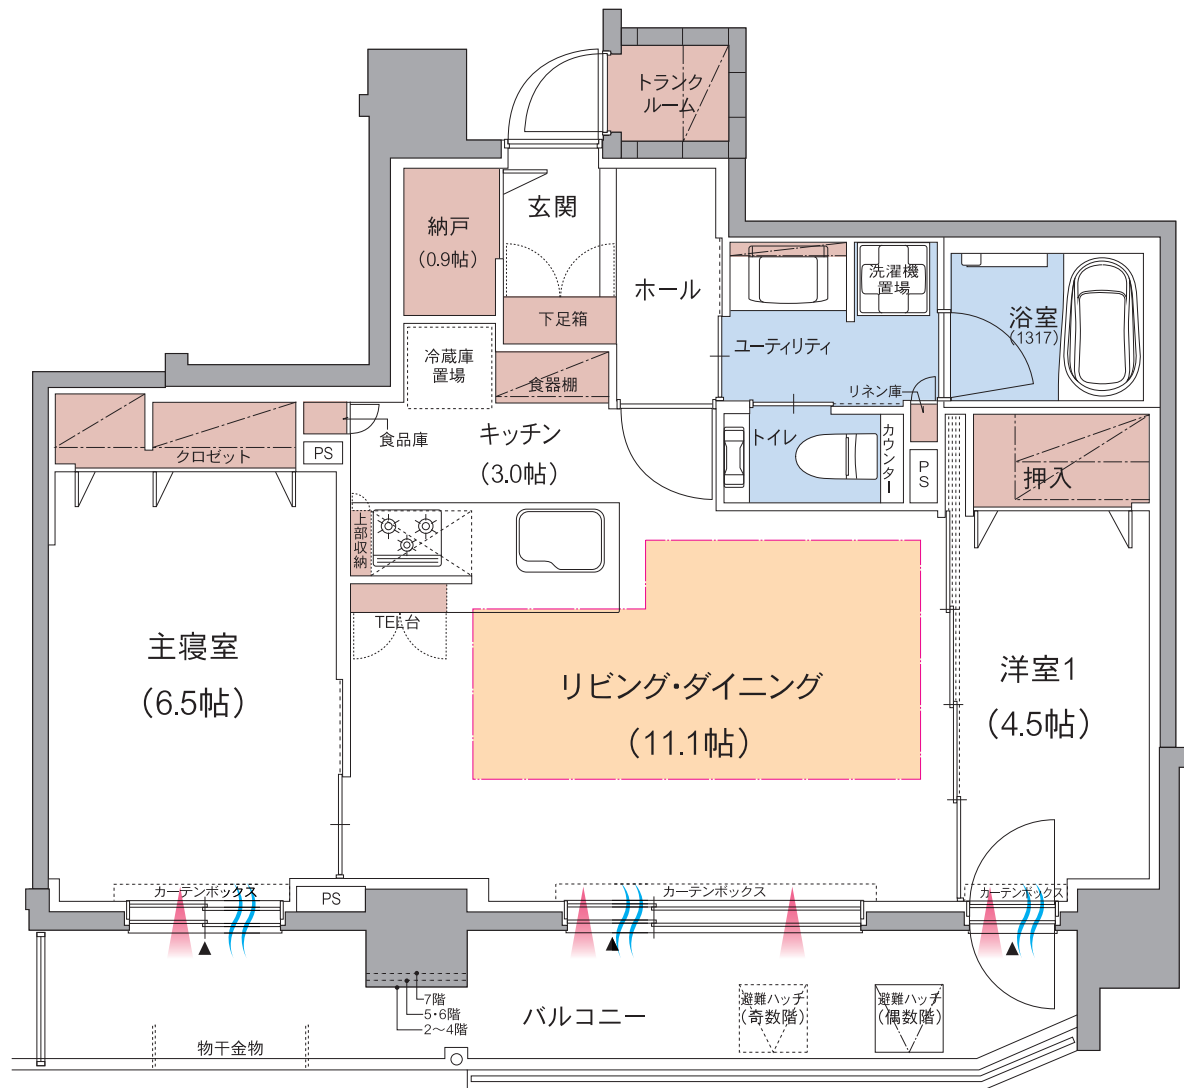

# B type 2LDK

●専有面積／59.00㎡(約17.84坪)

●バルコニー面積／12.76㎡(約3.85坪)

全居室バルコニーに面した  
ワイドスパン住戸。

約9.9mのワイドバルコニープラン。

- 床暖房
- 収 納
- 採 光
- 通 風

■お問い合わせは / アイム札幌山鼻パークサイト 販売準備室 (定休: 土・日・祝日)

TEL. 011-814-0111