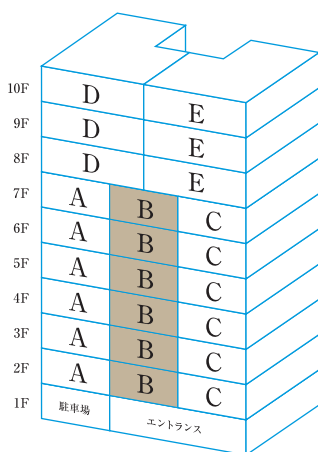

# B type 2LDK

●専有面積／59.00㎡(約17.84坪)

●バルコニー面積／12.76㎡(約3.85坪)

全居室バルコニーに面した  
ワイドスパン住戸。

約9.9mのワイドバルコニープラン。

- 床暖房
- 収 納
- 採 光
- 通 風

■お問い合わせは / アイム札幌山鼻パークサイト 販売準備室 (定休: 土・日・祝日)

TEL. 011-814-0111